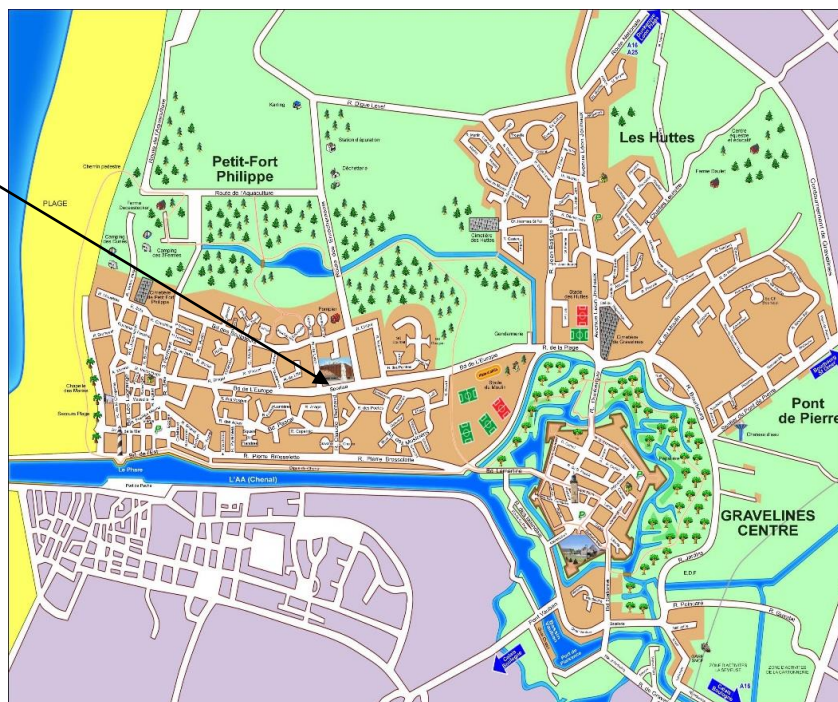

Plan d'accès

Boulevard de l'Europe
59820 GRAVELINES
03.28.65.46.36

Coordonnées GPS : **50.99814,2.124201**

En venant de Dunkerque ou de Lille :

- Autoroute A16
- Sortie N°24 : Dunkerque/port rapide/Loon-Plage
- Premier rond-point – Direction DUNKERQUE/PORT RAPIDE/LOON PLAGE
- Deuxième rond-point – Direction DUNKERQUE PORT OUEST/PORT RAPIDE
- Troisième rond-point – Direction PORT OUEST/ZIP DES HUTTES/GRAVELINES
- Au premier feu : tout droit, direction GRAVELINES/CENTRE AQUACOLE
- Passer devant Intermarché et Garage Renault
- Au rond-point : prendre à droite – Direction PETIT FORT PHILIPPE/SPORTICA
- Arrivée au croisement prendre à gauche puis aller tout droit
- Parking après le feu sur la droite.

En venant de Calais :

- Autoroute A16
- Sortie n°23
- Bourbourg / Gravelines
- Au croisement : prendre à gauche
- D11 Direction Dunkerque/Port Industriel/ St George sur l'Aa/Gravelines
- Ensuite tout droit pendant environ 7 kms.
- Au rond-point : prendre à droite direction Loon Plage/ZIP des Huttes
- Aux feux : prendre à gauche direction Les Huttes/Gravelines
- Passer devant Intermarché et Garage Renault
- Au rond-point : prendre à droite Direction PETIT FORT PHILIPPE/SPORTICA
- Arrivée au croisement prendre à gauche puis aller tout droit
- Parking après le feu sur la droite.